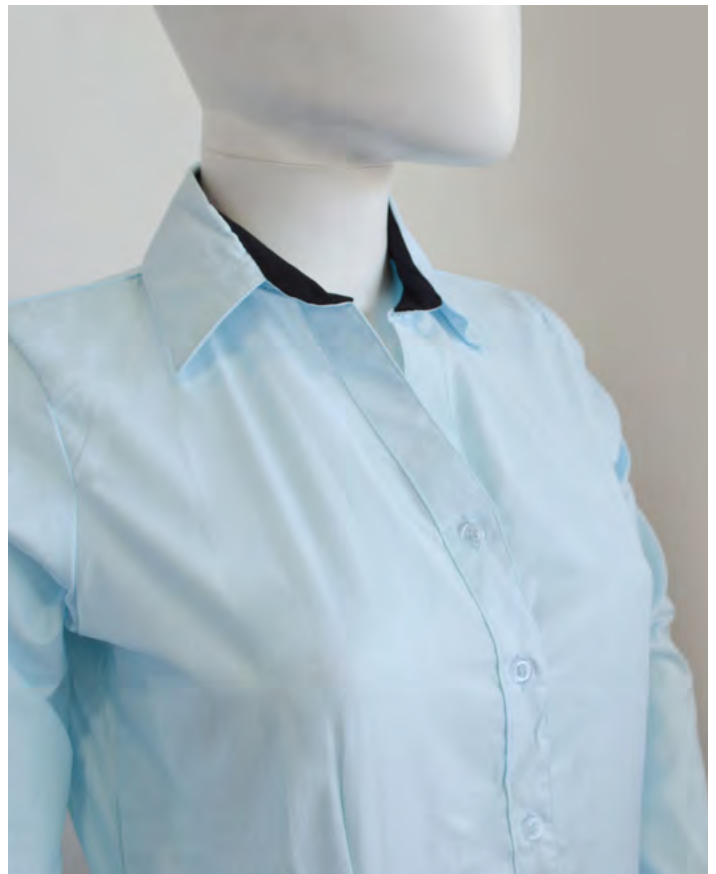

Blusa Clásica

Square, Pie de Cuello Azul Marino, Manga Larga, Aqua

Tallas: XS, S, M, L, XL, XXL