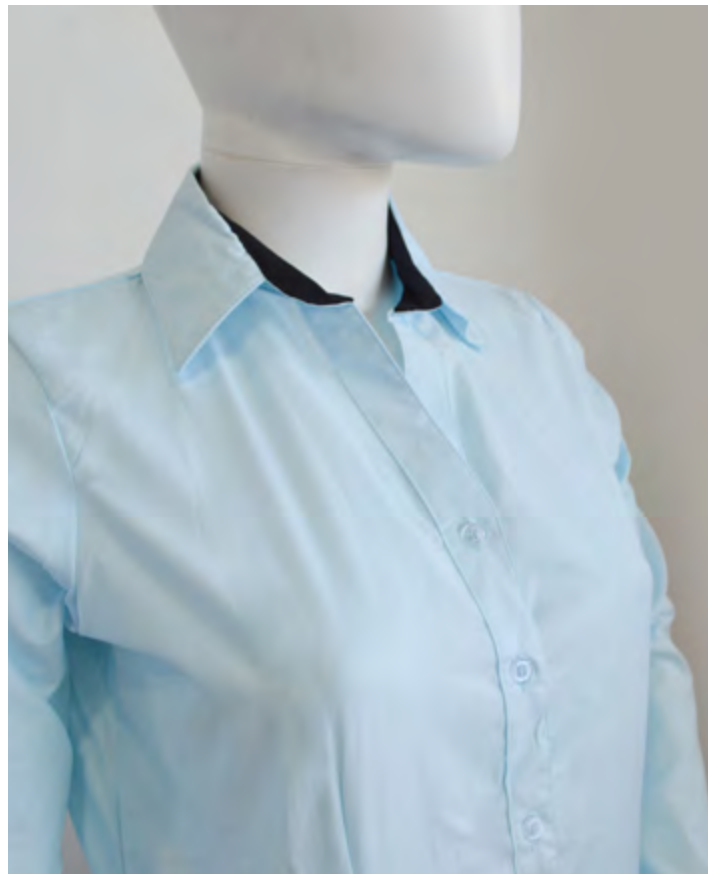

Blusa Clásica
Square, Pie de Cuello Azul Marino, Manga Larga, Beige
Tallas: XS, S, M, L, XL, XXL

Blusa Clásica

Square, Pie de Cuello Azul Marino, Manga Larga, Aqua

Tallas: XS, S, M, L, XL, XXL

Camisa Clásica