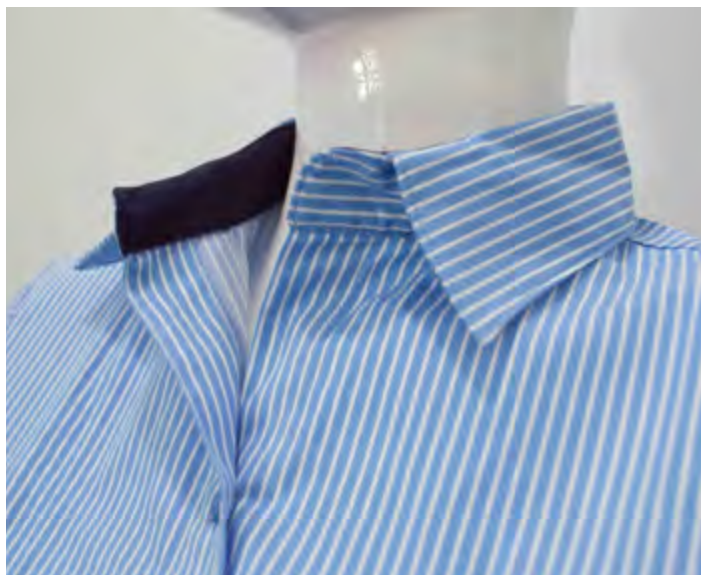

Blusa Clásica

Spandex, Pie de Cuello Azul Marino, Rayada, Manga Larga, Celeste

Tallas: XS, S, M, L, XL, XXL

Camisa clásica

Spandex, Pie de Cuello
Azul Marino Rayada,
Manga Larga, Celeste

Tallas: XS, S, M, L, XL, XXL