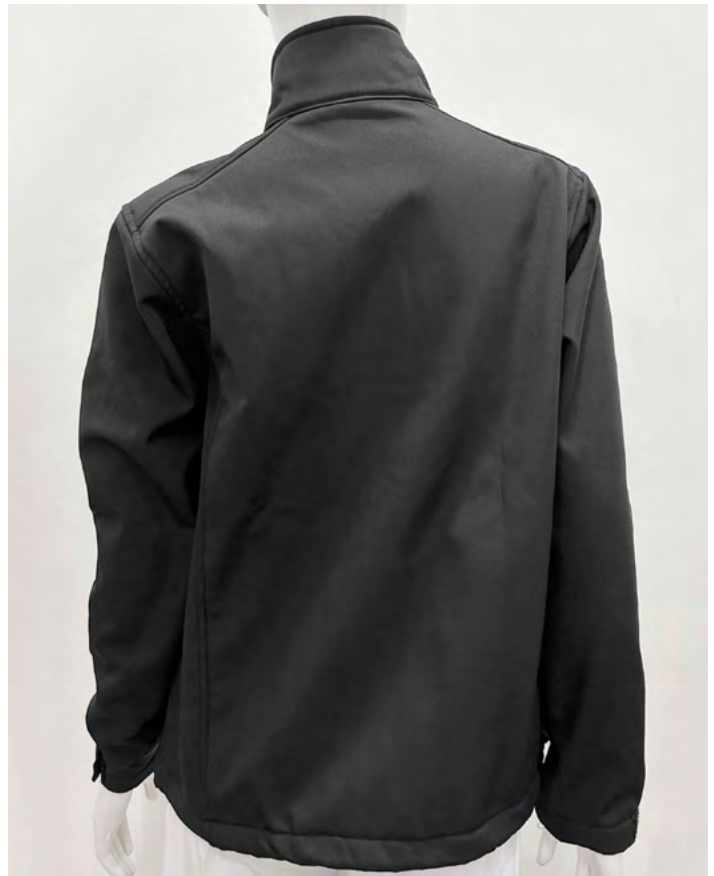

**Chumpa Dama,
Acatenango**
Manga Larga, Negro
Tallas: XS, S, M, L, XL, XXL