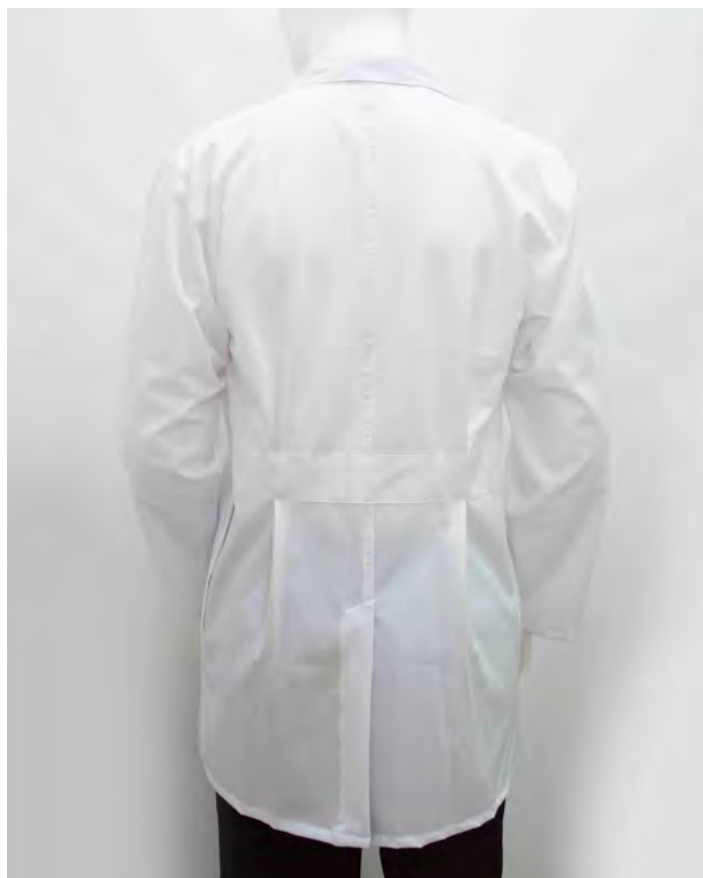

SALUD Y

BELLEZA

**UNIFORMES DE
GUATEMALA**

STIFRA
UNIFORMES CON STRETCH

Bata Laboratorio

Novak Repel, Manga Larga,
Blanco

Tallas: 12, 14, XS, S, M, L, XL, XXL

Bata Laboratorio