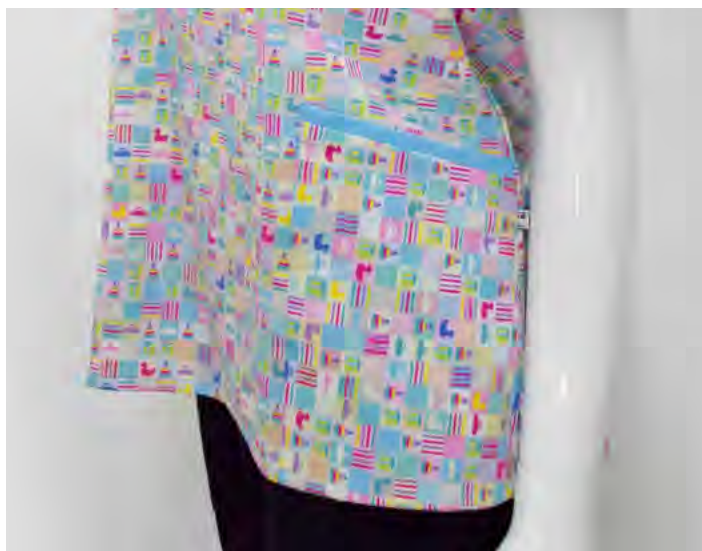

Filipina Dama
Spandex Portofino, Cuello Redondo, Manga Corta, Negro
Tallas: XS, S, M, L, XL, XXL

STIFRA
UNIFORMES CON STRETCH

Filipina Dama
Spandex Portofino, Cuello Redondo, Manga Corta, Blanco
Tallas: XS, S, M, L, XL, XXL