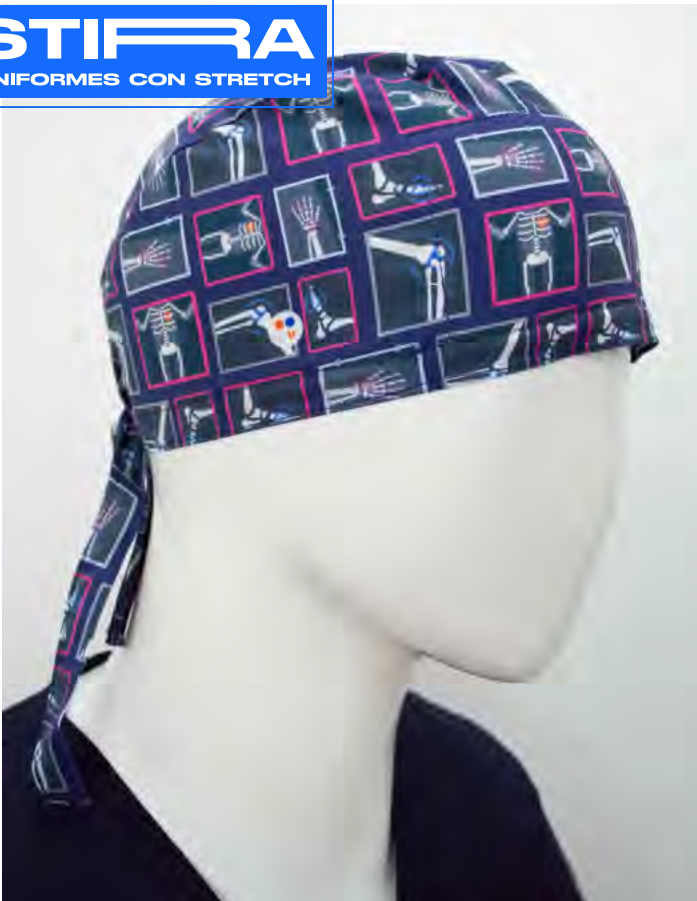

STIFRA
UNIFORMES CON STRETCH